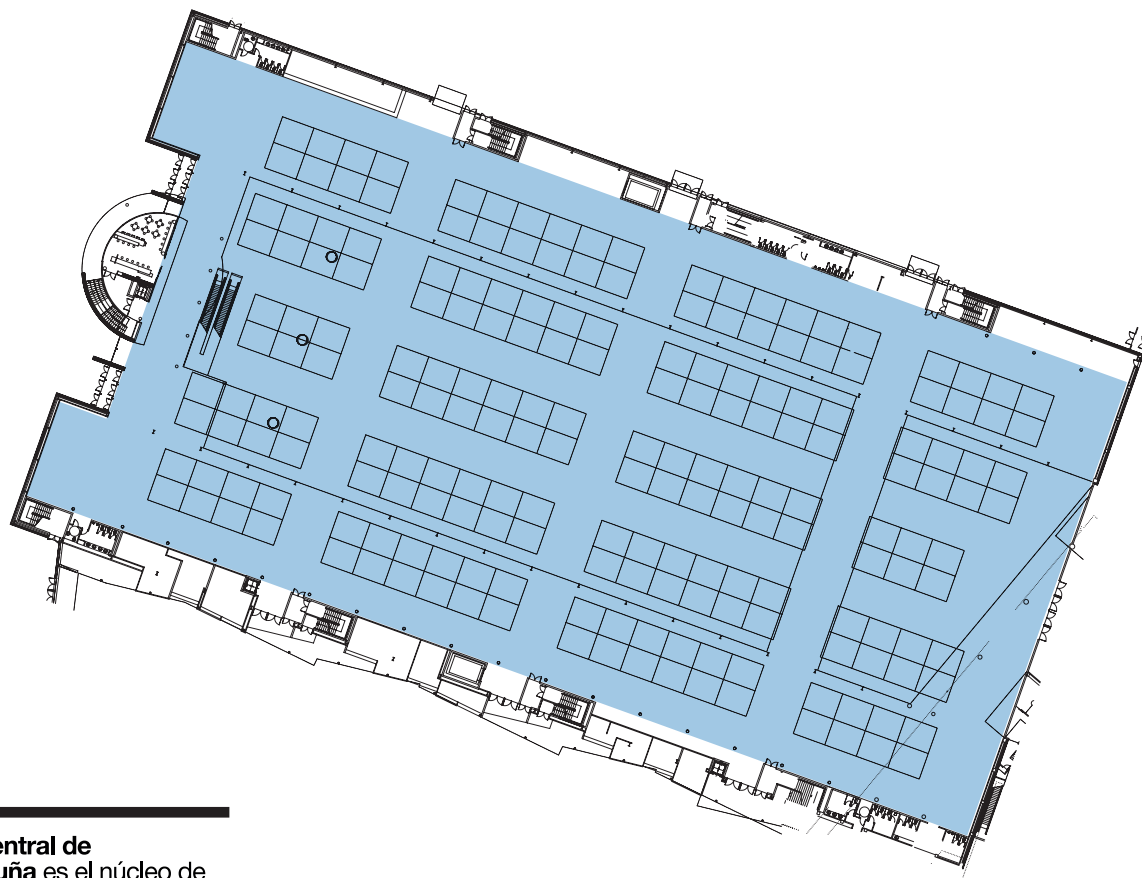

EXPOCoruña ATRIO CENTRAL

El **Atrio Central** de **EXPOCoruña** es el núcleo de nuestro recinto, con un mayor número de metros expositivos. Sus dimensiones y funcionalidad ofrecen innumerables posibilidades para que materialices tus proyectos.

Atrio central

Superficie
5.200 m² útiles

Altura máxima
17m

Piso
planta baja

Tarifas

1 Jornada
3.900€

1/2 Jornada
2.350€